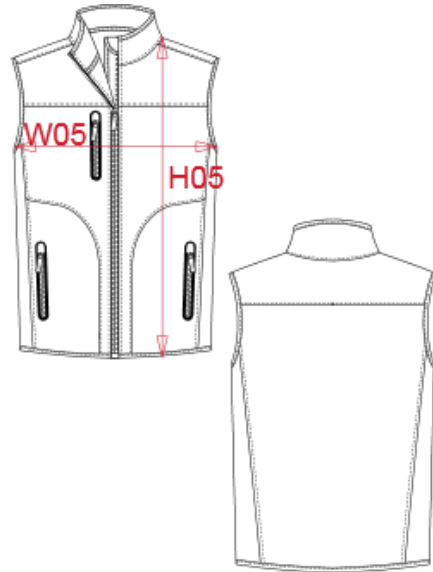

KARIBAN

REFERENCE : K418

SIZES : S_M_L_XL_XXL_3XL_4XL

COMPOSITION :

Main fabric : Knitted softshell 250 For front yokes 100% polyester

Main fabric : Knitted softshell 250 100%polyester

Lining : Polyester polytricot - 120 For inner collar

Double layer 100%polyester

Mesh : Polyester mesh - 75 For front lining 100%polyester

WEIGHT :

Main fabric : 250 gsm

Main fabric : 250 gsm

Lining : 120 gsm

Mesh : 75 gsm

FABRIC CONSTRUCTION AND FINISHING :

3 layers bonded (outer: 100%polyester knitted / performance membrane / inner: 100%polyester knitted) BR: 5000gsm/24h / WP: 5000mm

ARTICLE WEIGHT :

320 gr/pc

DESCRIPTION	
Français :	Bodywarmer softshell tricolore femme
English :	Ladies' tricolor softshell bodywarmer
Nederlands :	
Deutsch :	DREIFARBIGER DAMEN SOFTSHELL BODYWARMER
Español :	CHALECO SOFTSHELL BICOLOR PARA MUJER
Italiano :	GILET SOFTSHELL A 3 COLORI DA DONNA
Português :	Colete Softshell de senhora bicolor

COLORS	PANTONE SERIGRAPHIE
White / Navy / Red	White / 296C / 200C
Titanium / Black / Black	7540C / Black / Black

MEASUREMENT							
Description	S	M	L	XL	XXL	3XL	4XL
H05 Hauteur totale dvt / Front total height	63,25	64,75	66,25	67,75	69,25	70,75	73
W05 1/2 largeur poitrine / 1/2 chest width	47	49	51	53	55	57	60

CARE LABEL				

PACKING	
Box	10 pcs / box S-M => L:46cm W:34cm H:18cm GW:4.00kg NW:3.00kg L-XL => L:50cm W:36cm H:18cm GW:4.10kg NW:3.10kg XXL-4XL => L:54cm W:38cm H:18cm GW:4.30kg NW:3.30kg