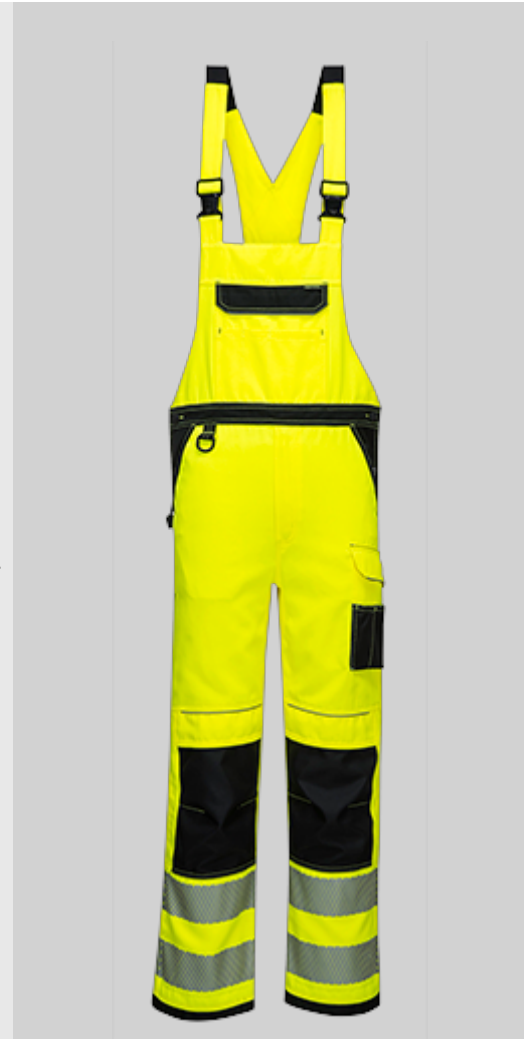

PW344 - PW3 Hi-Vis laclové kalhoty

Kolekce: PW3 High Visibility

Řada: PW3

Vrchní tkanina: Kingsmill 300g

Kontrastní tkanina: Tkanina 100% polyester 600D 210g

Informace o produktu

Laclové kalhoty PW3 Hi-Vis kombinují moderní design a pohodlné nošení. Nabízí působivou škálu kapes včetně dvojité kapsy na metr, předem tvarované kapsy na kolenní podložky a snadné přístupné stehenní kapsy. Kvalitní reflexní páska HiVisTex Pro a nastavitelná velikost lemu nohavic pro větší pohodlí. Vyztužení tkaninou Oxford v klíčových bodech oděru a trojitě švy zaručují maximální odolnost.

Normy

EN ISO 20471 Class 2

RIS-3279-TOM ISSUE 1 (ORANGE ONLY)

EN 14404:2004+A1:2010 Type 2 (Level 0 (When used in combination with S156))

PW3 High Visibility

Portwest PW3 s vysokou viditelností se vyznačuje dynamickými čerstvými vzory, prémiová tkanina a moderním vzhled. Použití pokročilých HiVisTexPro reflexní pásky, segmentovaný nažehlovací páska umožňuje více pohybu. Certifikované nejnovějším mezinárodním standardem s vysokou viditelností pro úplnou ochranu.

PW3

Portwest PW3 kombinuje trendy životního stylu, funkci a moderního vzhledu. Prémiové tkaniny pro zvýšené pohodlí. Oděvy nabízejí výjimečnou hodnotu a kvalitu.

Části

- Tkanina polyester / bavlna s Texpel úpravou odolnou proti špinění
- Symbol 50+ UPF znamená, že tkanina odráží 98% UV záření
- Lehká a flexibilní reflexní páska HiVisTex Pro zvyšuje viditelnost
- 9 kapes pro uložení věcí
- Nastavitelný lem, aby se pokryla celá délka nohou
- Registrovaný Community Design
- Vyztužené panely v namáhaných oblastech pro maximální odolnost

Barvy

	Zkrácené*	Normal*	Prodloužené*	Extra prodloužené*
oranžová/černá		S - 3XL		
žlutá/černá		S - 3XL		

PORTWEST®

PRODUCT SPECIFICATION & TECHNICAL DATA

PW344 - PW3 Hi-Vis laclové kalhoty

Komoditní kód: 6203433100