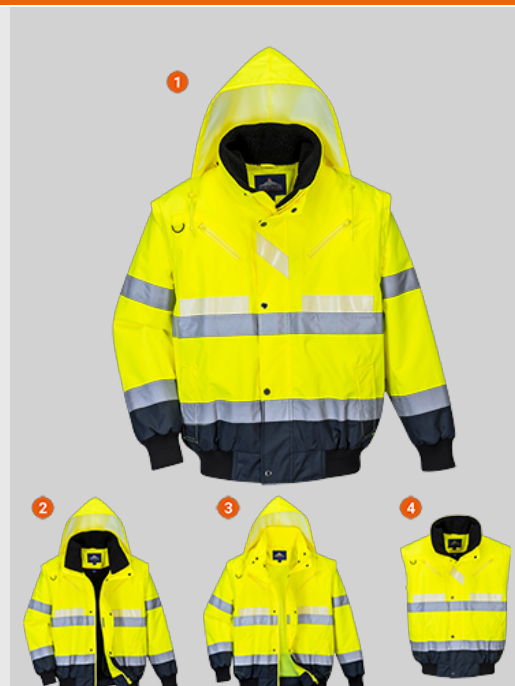

G465 - Bunda 3v1 Glowtex

Kolekce: Glowtex

Řada: High Visibility

Vrchní tkanina: 100% Polyester, 300D Oxford Weave s povrchovou úpravou proti špíně, PU zátěr 190g

Podšívková tkanina: 100% Polyester 60g

Výplňová tkanina: Rukávy: 100% polyester, 120g

Informace o produktu

Tato bunda 3v1 používá naši vysoce inovativní technologii Glowtex. Nabízí pokročilou viditelnost tím, že kombinuje fluorescenční látku, HiVisTex reflexní pásy a Glowtex fosforescenční pásku, která září ve tmě. Odnímatelná kožešinová podšívka a límec v kombinaci s odepínacími rukávy umožňují multifunkční využití.

Normy

EN ISO 20471 Class 3

EN 343:2019 Class 3:1 X (WP 15,000mm)

EN 342 (0.344 (M².K/W), 2, X)

ANSI/ISEA 107-2015 TYPE R CLASS 3

Glowtex

Tato revoluční vesta Portwest Glowtex™ Triple Technology využívá nejnovější inovace v oblasti světelných technologií. Vesta využívá 3 základní vlastnosti pro zajištění nejvyššího stupně ochrany: 1. fluorescenční látku pro maximální viditelnost za denního světla 2. reflexní pásku HiVis Tex, která odráží světlo zpět ke zdroji 3. fosforescenční pásku Glowtex™, která září do tmy. Vydrží až 6 hodin po osvětlení.

Části

- Nepromokavé s lepenými švy, které zabraňují pronikání vody
- Triple technologie Superior Glowtex pro vynikající viditelnost
- Odepínatelné rukávy, kožešinová vložka a kožešinový límec umožňují multifunkčnost pro nositele
- Víceúčelová bunda 3v1
- 8 kapes pro uložení věcí
- Ezee zip umožňuje rychlé a snadné zapínání i při použití pracovních rukavic.
- Odepínací kapuce
- Žebrované manžety pro teplo a pohodlí