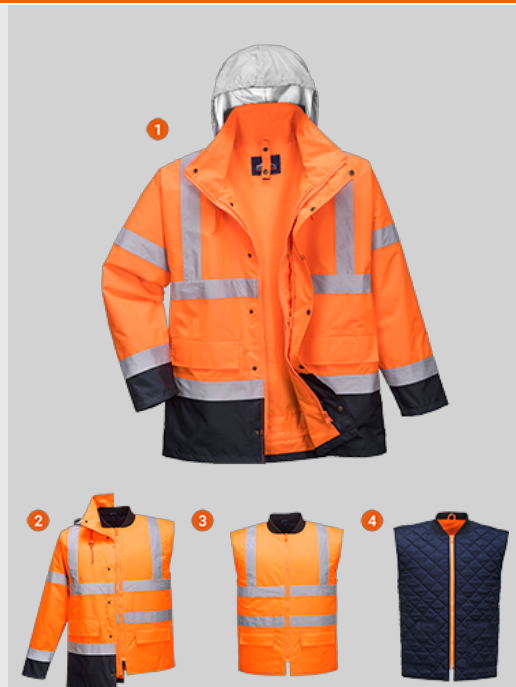

### S471 - Bunda Hi-Vis 4v1 Contrast Traffic

**Kolekce:** 300D Industry HiVis

**Řada:** High Visibility

**Vrchní tkanina:** 100% Polyester,  
300D Oxford Weave s povrchovou  
úpravou proti špíně, PU zátěr 190g

### Informace o produktu

Univerzální bunda 4v1 nabízí čtyři kombinace použití. Pohodlná a praktická bunda je vhodná do všech povětrnostních podmínek a poskytuje dobrou viditelnost ve špatných světelných podmínkách. Součástí jsou kapsy, kapuce v límci, podlepené švy pro ochranu před větrem a deštěm a přístup pro tisk loga.

### Části

- Nepromokavé s lepenými švy, které zabraňují pronikání vody
- Víceúčelové využití 4v1
- Odnímatelná vnitřní oboustranná vesta
- 8 kapes pro uložení věcí
- Dvoucestný zip
- Kapuce v límci