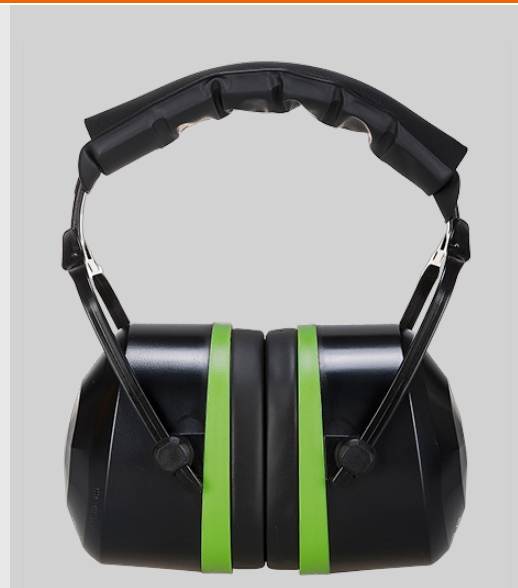

PS44 - Chrániče sluchu Top

Kolekce: Chrániče sluchu

Řada: Ochrana sluchu

Materiál: ABS, Pěna, ABS

Informace o produktu

Lehká a sklopná ušní mušle s polstrovanou čelenkou pro větší pohodlí. Velká útlumová úroveň, ideální pro ochranu proti škodlivému hluku v pracovním prostředí.

EN 352-1 (SNR 33dB)

Chrániče sluchu

PW řada pro ochranu sluchu nabízí různou hladinu útlumu, proto vyhovuje různým pracovním prostředím a poskytuje tu správnou ochranu před nebezpečným hlukem. Nové modely a barvy umožňují individuální volbu pro maximální spokojenost.

Ochrana sluchu

Pokud jste vystaveni nebezpečným pracovním podmínkám, aniž byste používali správné ochranné pomůcky, vystavujete se možným zdravotním komplikacím.

Části

- CE v kategorii 3
- Možnost složení do velikosti dlaně pro lepší přepravu a udržování v čistotě
- Čalouněná čelenka pro větší pohodlí
- Nastavitelná délka pro větší komfort a ochranu
- Individuální balení pro výdejní automaty
- Maloobchodní balení

Barvy

	Řada
černá	-