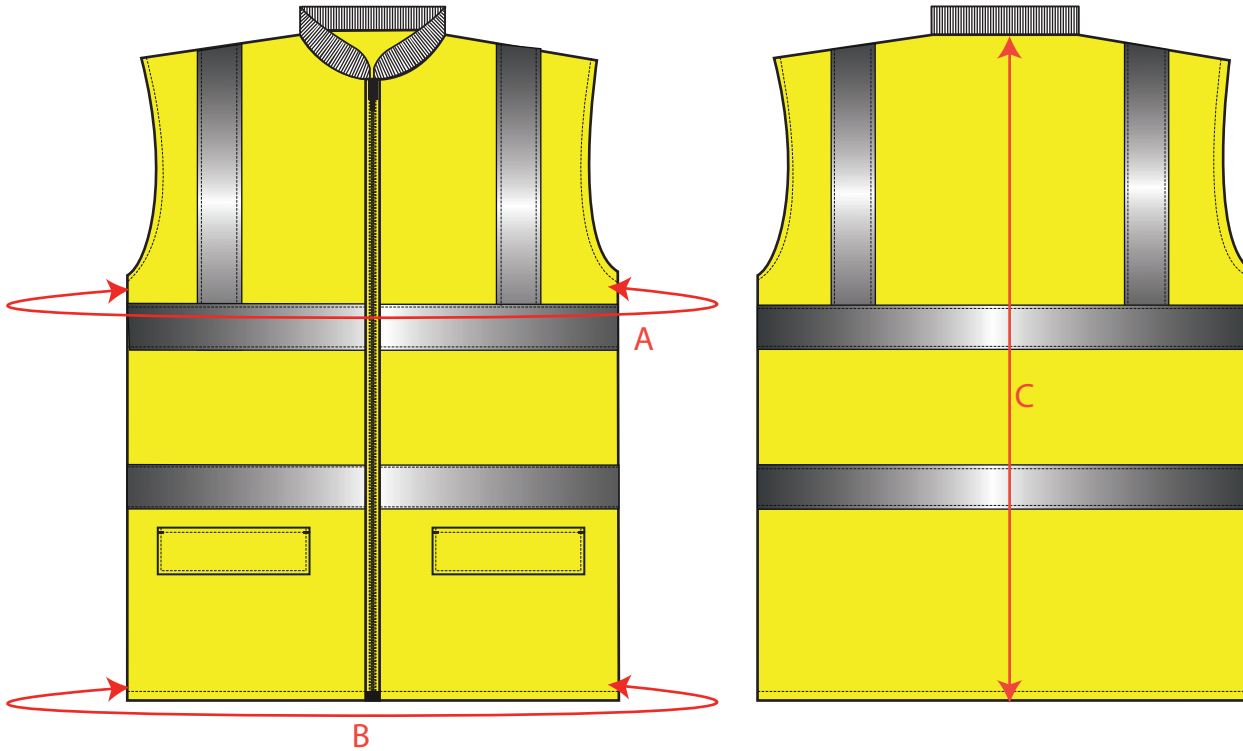

STYLE NO: S469

DESCRIPTION: Hi-Vis Reversible Bodywarmer

Colourway

		XS	S	M	L	XL	XXL	3XL	4XL	5XL
To fit chest		80-88	92-96	100-104	108-112	116-124	128-132	136-140	144-148	152-160
Chest	A	102	110	118	126	134	142	150	158	166
Hem	B	102	110	118	126	134	142	150	158	166
Nape to Hem	C	70	72	72	74	74	76	76	78	78