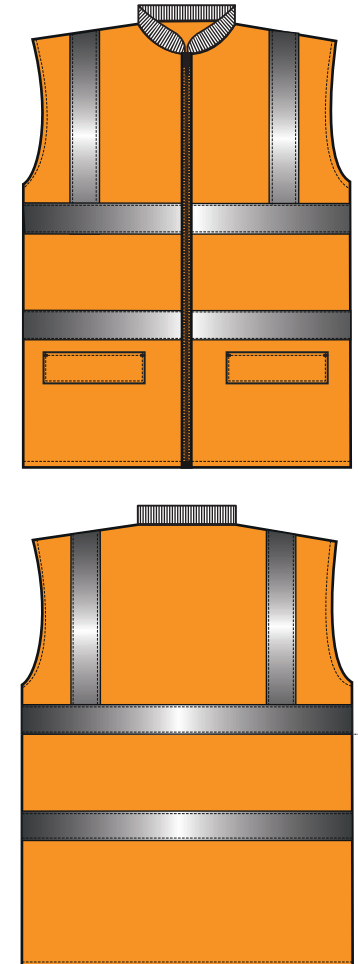

STYLE NO: S469

DESCRIPTION: Hi-Vis Reversible Bodywarmer

Colourway

		XS	S	M	L	XL	XXL	3XL	4XL	5XL
To fit chest		80-88	92-96	100-104	108-112	116-124	128-132	136-140	144-148	152-160
Chest	A	102	110	118	126	134	142	150	158	166
Hem	B	102	110	118	126	134	142	150	158	166
Nape to Hem	C	70	72	72	74	74	76	76	78	78