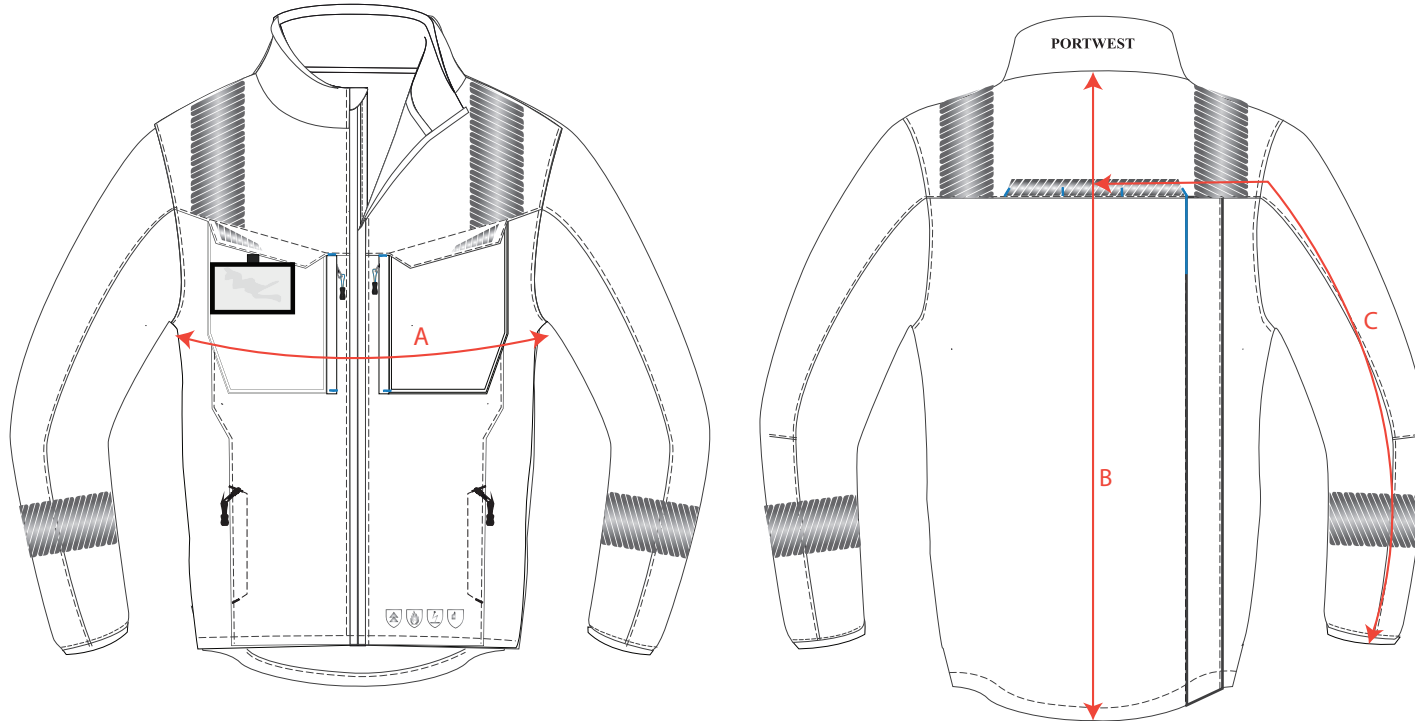

STYLE NO: FR704      DESCRIPTION: WX3 FR Softshell

DESCRIPTION		S	M	L	XL	XXL	3XL	Tol
Chest	A	108	116	124	136	144	152	2
Centre Back Jacket Length	B	74	74	74	75	75	76	1
Sleeve Length 12cm Below Neck	C	84	85	86	87	88	89	1