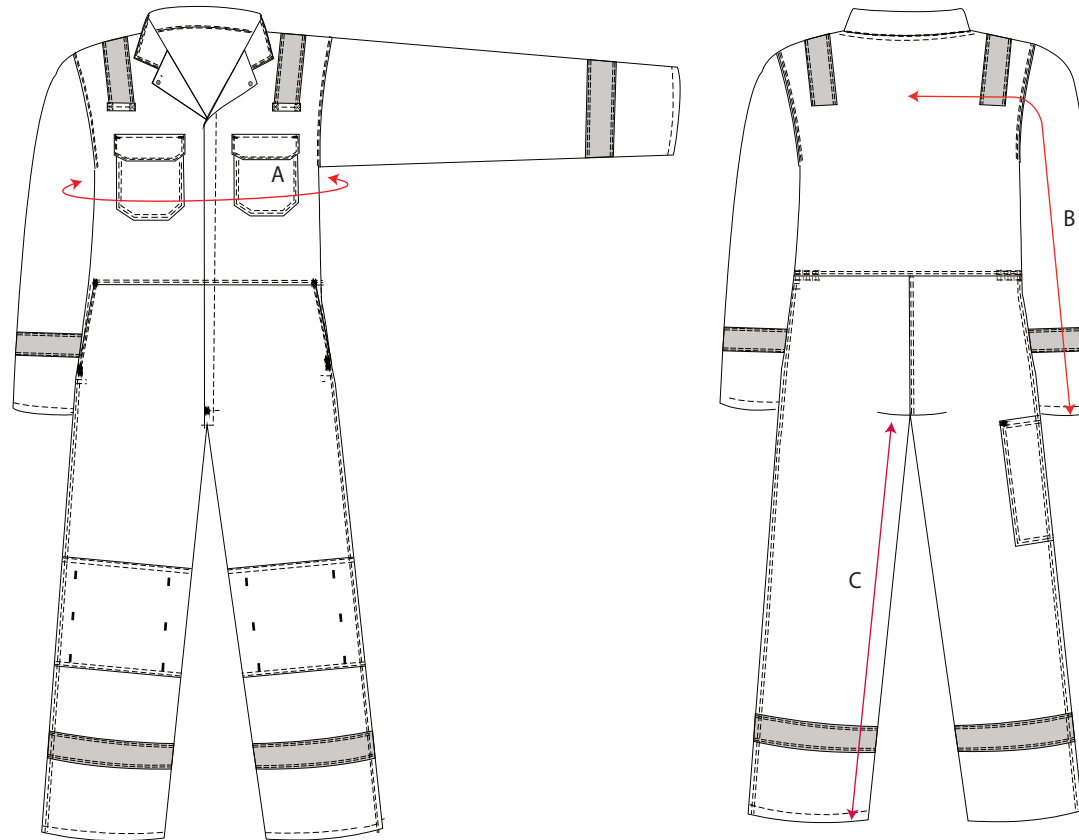

STYLE BIZ5 /  
NO: UBIZ5

DESCRIPTION: 'BIZWELD' IONA Coverall to EN ISO 11611, EN ISO 11612 + FR reflective tape and knee pad pockets

AREA		80 - 88	92 - 96	100-104	108-112	116-124	128-132	136 - 140	144-148	152-160	164-172
		XS	SMALL	MEDIUM	LARGE	XL	XXL	XXXL	4XL	5XL	6XL
<b>Chest</b>	<b>A</b>	<b>102</b>	<b>110</b>	<b>118</b>	<b>126</b>	<b>138</b>	<b>146</b>	<b>154</b>	<b>162</b>	<b>174</b>	<b>186</b>
<b>Sleeve length</b> from 12cm below neck	<b>B</b>	<b>82</b>	<b>83</b>	<b>84</b>	<b>85</b>	<b>86.5</b>	<b>87.5</b>	<b>88.5</b>	<b>89.5</b>	<b>90.5</b>	<b>91.5</b>
<b>Inside Leg</b>	<b>C</b>	<b>81.5</b>	<b>81.5</b>	<b>81.5</b>	<b>81.5</b>	<b>81.5</b>	<b>81.5</b>	<b>81.5</b>	<b>81.5</b>	<b>81.5</b>	<b>81.5</b>