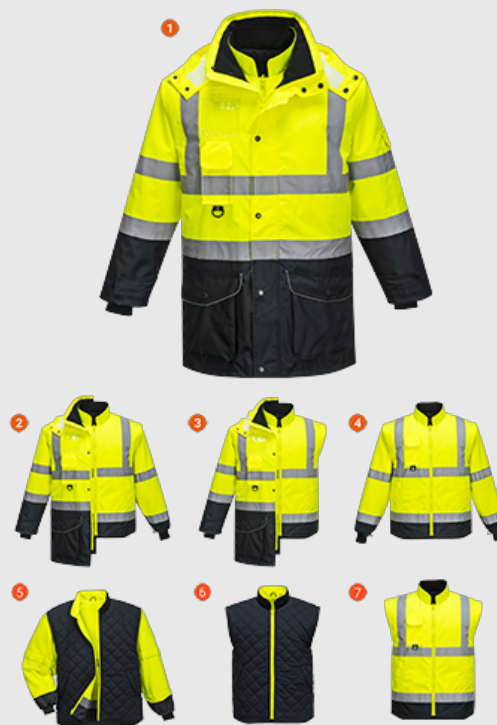

S426 - Bunda Hi-Vis 7-in-1 Contrast Traffic

Kolekce: Prodyšné HiVis 300D

Řada: High Visibility

Vrchní tkanina: 100% Polyester, 300D Oxford Weave s povrchovou úpravou proti špíně, PU zátěr 190g

Podšívková tkanina: vnější bunda: 100% polyesterová síťovina 60g. Vnitřní bunda: 65% polyester, 35% bavlna, 70g

Výplňová tkanina: vnitřní buda: 100% polyester 160g

Množství v kartonu: 8

Informace o produktu

Vysoce inovativní a funkční bunda, která nabízí sedm možných kombinací. Tato univerzální bunda je vysoce adaptabilní a je vhodná pro nejrůznější pracovní prostředí. Lehká bunda na nejvyšší nepromokavé a prodyšné úrovni. Součástí bundy je límec s fleece materiálem pro optimální teplo a pohodlí, smyčka na radiostanici, D-kroužek, jmenovka ID, prostorné kapsy, reflexní paspulky, odnímatelná kapuce a přístup pro tisk loga.

EN 343 Class 3:3

GO/RT 3279 Issue 8 (orange only)

Části

- Nepromokavé a prodyšné s lepenými švy, které zabraňují pronikání vody.
- Sedm možných variant použití
- Odnímatelná vnitřní oboustranná bunda pro větší univerzálnost
- 13 kapes pro uložení věcí
- Skrytá kapsa na mobilní telefon
- Odepínací kapuce
- Nastavitelné manžety na háček a očko